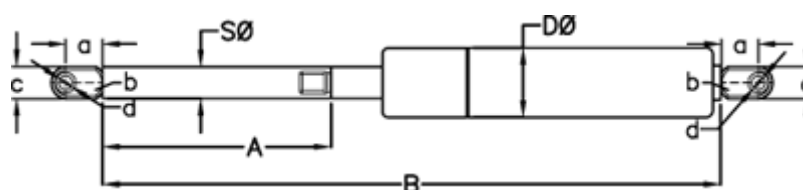

Varenummer: 049055RV0200P1T1

Beskrivelse: Stabilus Lift-O-Mat Gasfjeder 9055RV-P1T1 0200N  
03 08 140 0200 - Rustfast AISI 316

## Mål

A = 140

a = 18

b = 10

B = 329 +/-2

c = 15

d = 8.1

D Ø = 18